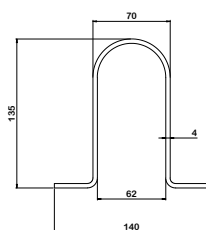

Profil

- Poteau profilé de forme "Omega"
- Pourvu d'une double rangée de trous 10 x 20 mm pour la fixation des panneaux et des profils de jonction.
- Profil poteau:
 - 140 x 135 x 4,00 mm (jusqu'à 6 m de hauteur de clôture)
 - avec capuchon spécifique en métal
 - I/V: 43,6 cm³

Hauteur de la clôture mm	Dimensions des panneaux L x H en mm	Profil des poteaux L x H x Ep. en mm	Longueur des poteaux en mm	Dimensions des platines en mm	Longueur des profils de jonction en mm	Nombre de fixations par poteau intermédiaire et d'extrémité
Poteaux Bekasecure - à sceller - Avec profil de jonction						
3000	2518,6 x 3001,2	140 x 135 x 4,00	4050	-	3050	*
3650	2518,6 x 3674,3	140 x 135 x 4,00	4800	-	2060+1730	*
4000	2518,6 x 4004,5	140 x 135 x 4,00	4800	-	2060+2060	*
Poteaux Bekasecure - Sur platine soudée avec profil de jonction						
4000	2518,6 x 4004,5	140 x 135 x 4,00	4050	230 x 230 x 15	2060+2060	*
4670	2518,6 x 4690,3	140 x 135 x 4,00	4800	300 x 300 x 20	2390+2390	*
5300	2518,6 x 5325,3	140 x 135 x 4,00	5390	300 x 300 x 20	3050 + 2390	*
6000	2518,6 x 6011,1	140 x 135 x 4,00	6030	300 x 300 x 20	2060+2060+2060	*