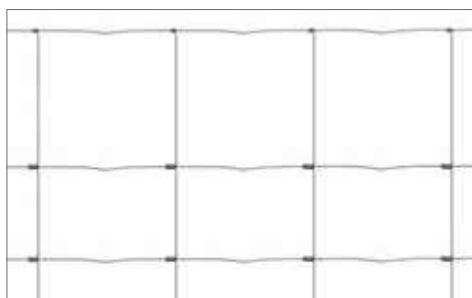

Ursus® AS

Grillages noués

Les grillages noués Ursus AS sont des clôtures spécifiques pour zones forestières et autoroutes, constitués de fils de haute résistance à la traction.

Détail produit

ATOUTS

La gamme Ursus AS est un produit professionnel d'une grande solidité. L'utilisation de fils d'acier de haute résistance rend cette clôture encore moins déformable à l'impact. Ces qualités exceptionnelles réduisent la pose de poteaux à un intervalle de 8 à 10 m, ce qui permet de poser votre clôture Ursus AS trois fois plus rapidement qu'avec les autres systèmes!!

Ursus AS Light

L'utilisation d'un fil haute résistance fournit une clôture d'une rigidité importante pour un poids peu élevé. Des mailles de petite hauteur dans la partie basse de la clôture permettent des applications multiples pour des petits et grands animaux.

Ursus AS Medium

Des fils plus lourds et un revêtement Trigalv garantissent une performance maximale.

Ursus AS Super

Les fils plus épais augmentent la rigidité de la clôture. Un large éventail de dimensions permet d'adapter la clôture aux différentes applications.

Niveau de sécurité

Applications

Fonctionnalités

Ursus AS Light

Revêtement: Trigalv

Dimensions et résistance à la traction du fil:

Fils horizontaux: 1,60 mm - 1100/1300 N/mm²

Fils verticaux: 1,60 mm - 400/550 N/mm²