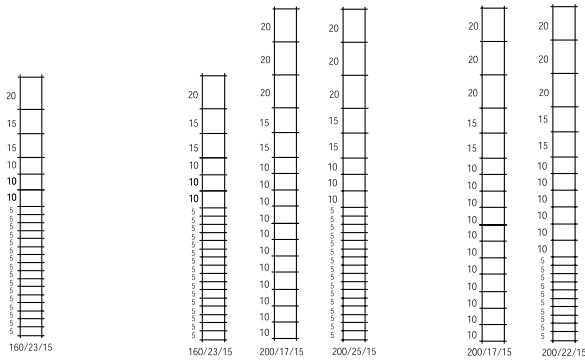

Ursus AS Light

Revêtement: Trigalv

Dimensions et résistance à la traction du fil:

Fils horizontaux: 1,60 mm - 1100/1300 N/mm²

Fils verticaux: 1,60 mm - 400/550 N/mm²

Fil de lisière: 2,00 mm - 1200/1400 N/mm²

Ursus AS Medium

Revêtement: Trigalv

Dimensions et résistance à la traction du fil:

Fils horizontaux: 2,00 mm - 1200/1400 N/mm²

Fils verticaux: 1,90 mm - 400/550 N/mm²

Fil de lisière: 2,50 mm - 1150/1350 N/mm²

Ursus AS Super

Revêtement: Trigalv

Dimensions et résistance à la traction du fil:

Fils horizontaux: 2,50 mm - 1150/1350 N/mm²

Fils verticaux: 2,50 mm - 400/550 N/mm²

Fil de lisière: 3,00 mm - 1050/1250 N/mm²

URSUS AS LIGHT

Hauteur des rouleaux en cm	Nombre de fils horizontaux	Espacement entre les fils verticaux	Type
Rouleaux de 50 m			
160	23	15	160/23/15

URSUS AS MEDIUM

Hauteur des rouleaux en cm	Nombre de fils horizontaux	Espacement entre les fils verticaux	Type
Rouleaux de 50 m			
160	23	15	160/23/15
200	17	15	200/17/15
200	25	15	200/25/15

URSUS AS SUPER

Hauteur des rouleaux en cm	Nombre de fils horizontaux	Espacement entre les fils verticaux	Type
Rouleaux de 50 m			
200	17	15	200/17/15
200	22	15	200/22/15

Dimensions des mailles

Ursus AS Light

Ursus AS Medium

Ursus AS Super