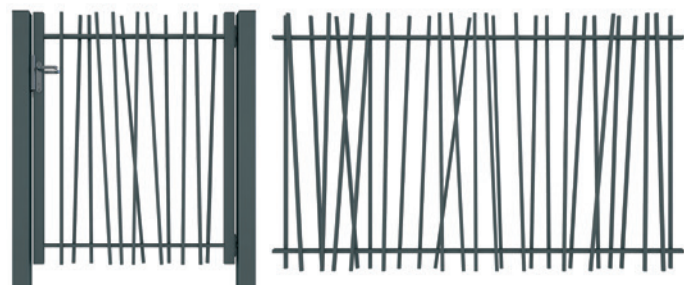

Panneaux

Les panneaux ont une largeur de 2400 mm et sont disponibles en plusieurs hauteurs : de 1000 à 2000 mm.

Les tubes verticaux entrecroisés sont soudés de chaque côté des tubes horizontaux.

L'espacement entre chaque barreau vertical est de 110 mm maximum.

Tubes horizontaux rectangulaires : 40 x 20 mm

Tubes verticaux carrés : 20 x 20 mm

Poteaux et fixations

Poteaux Bekafix

Les panneaux CreaZen peuvent être installés avec les poteaux Bekafix. Les poteaux tubulaires soudés en forme de H (70x44 mm), sont munis d'un capuchon plastique. En option, un capuchon sans crochet à insérer dans le poteau peut être

commandé pour un design esthétique. Les panneaux peuvent être aisément fixés aux poteaux à l'aide de fixations spécifiques.

Portails

Les clôtures CreaZen peuvent être combinées avec les portillons et portails pivotant du même nom.