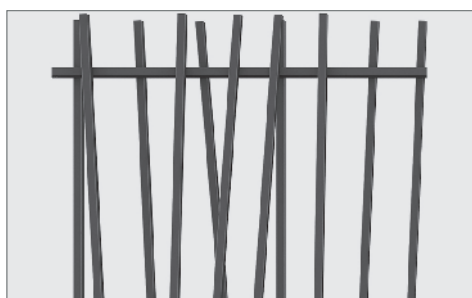

Détail produit

ATOUTS

Élégant

Ce panneau, aux lignes naturelles et entrecroisées, est inspiré par la tendance actuelle des nouveaux barreaudages décoratifs. Une approche moderne appliquée à un concept classique.

Design épuré

Les tubes carrés de ce panneau original, confèrent une esthétique équilibrée et une allure épurée.

Installation facile

Ce nouveau panneau doit son allure grâce aux fixations quasi-invisibles, et est également très facile à installer avec notre gamme de poteaux Bekafix.