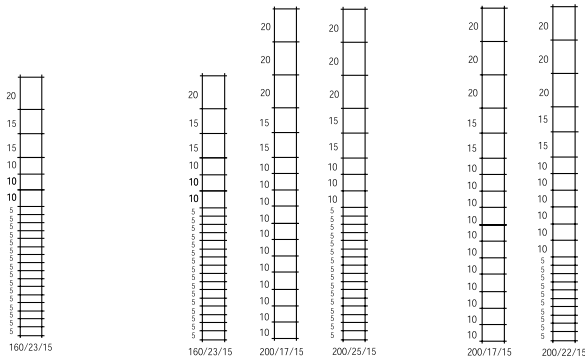

Ursus AS Light

Coating: Trigalv

Draaddiameter en treksterkte draad:

- Horizontale draden: 1,60 mm - 1100/1300 N/mm²
- Verticale draden: 1,60 mm - 400/550 N/mm²
- Neggedraad: 2,00 mm - 1200/1400 N/mm²

Ursus AS Medium

Coating: Trigalv

Draaddiameter en treksterkte draad:

- Horizontale draden: 2,00 mm - 1200/1400 N/mm²
- Verticale draden: 1,90 mm - 400/550 N/mm²
- Neggedraad: 2,50 mm - 1150/1350 N/mm²

Ursus AS Super

Coating: Trigalv

Draaddiameter en treksterkte draad:

- Horizontale draden: 2,50 mm - 1150/1350 N/mm²
- Verticale draden: 2,50 mm - 400/550 N/mm²
- Neggedraad: 3,00 mm - 1050/1250 N/mm²

Maasgroottes

Ursus AS Light

Ursus AS Medium

Ursus AS Super

URSUS AS LIGHT

Rolhoogte cm	Aantal horizontale draden	Afstand tussen de verticale draden cm	Type
Rollen van 50 m			
160	23	15	160/23/15

URSUS AS MEDIUM

Rolhoogte cm	Aantal horizontale draden	Afstand tussen de verticale draden cm	Type
Rollen van 50 m			
160	23	15	160/23/15
200	17	15	200/17/15
200	25	15	200/25/15

URSUS AS SUPER

Rolhoogte cm	Aantal horizontale draden	Afstand tussen de verticale draden cm	Type
Rollen van 50 m			
200	17	15	200/17/15
200	22	15	200/22/15