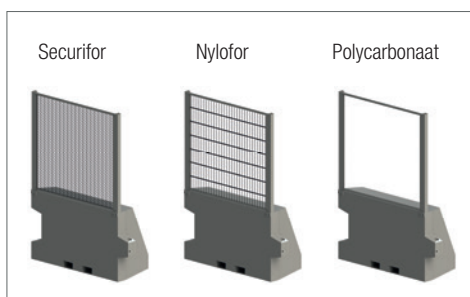

Productdetail