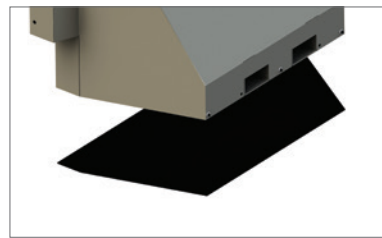

Extra weerstand

Een 8 mm dikke rubberlaag op de onderzijde van de jersey zorgt voor extra wrijving bij een aanval en maakt de stopkracht van Publifor® HVM zo nog groter.