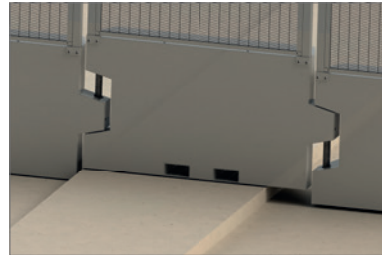

Unieke "tand & pen"-concept

Het unieke concept van Betafence vergroot de betrouwbaarheid van Publifor® HVM bij het stoppen van aanvallen met voertuigen. Een in elkaar grijpende koppeling wordt beveiligd met een zeer sterke stalen pen, die de rij van jersey's samenhoudt, zelfs na een botsing.