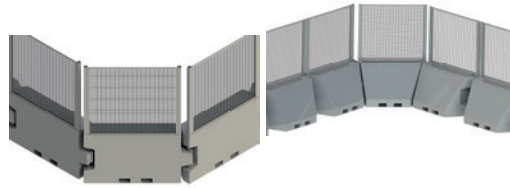

### Vlug op te zetten, makkelijk te installeren & snel te verplaatsen

Publifor® HVM is snel ter plaatse te monteren door de jersey's met een vorklift op hun plaats te zetten, ze met beton of zand\* te vullen en vervolgens de pennen, palen en panelen vast te zetten. In 1 uur tijd kan tot 25 meter geïnstalleerd worden.

### Makkelijk hoeken vormen

Hoekvormige jersey's aan de beveiligde kant en effen vlak aan de aanvalkant zorgen voor flexibele hoekvorming in beide richtingen. Het "tand & pen"-vergrendelsysteem houdt hoeken crashbestendig.