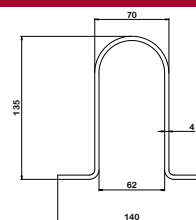

Profil

- Poteau profilé de forme "Omega"
- Profil poteau: 135 x 140 x 4,00 mm (jusqu'à 6 m de hauteur de clôture)
- Pourvu d'une double rangée de trous 10 x 20 mm pour la fixation des panneaux et des profils de jonction.
- Avec capuchon spécifique en métal
- I/V: 43,6 cm³

Revêtement

Galvanisé à chaud et plastifié polyster (min. 60 microns).

Couleurs

Vert RAL 6005.

Autres couleurs: sur demande.

ASSORTIMENT POTEAUX BEKASECURE®

Hauteur de la clôture mm	Dimensions des panneaux L x H en mm	Longueur des poteaux en mm	Dimensions des platines en mm	Longueur des profils de jonction en mm	Nombre de fixations par poteau intermédiaire et d'extrémité
Poteaux Bekasecure - à sceller - Avec profil de jonction					
3000	2518,6 x 3001,2	4050	-	3050	*
3650	2518,6 x 3674,3	4800	-	2060+1730	*
4000	2518,6 x 4004,5	4800	-	2060+2060	*
Poteaux Bekasecure - sur platine soudée - Avec profil de jonction					
4000	2518,6 x 4004,5	4050	230 x 230 x 15	2060+2060	*
6000	2518,6 x 6011,1	6030	300 x 300 x 20	2060+2060+2060	*