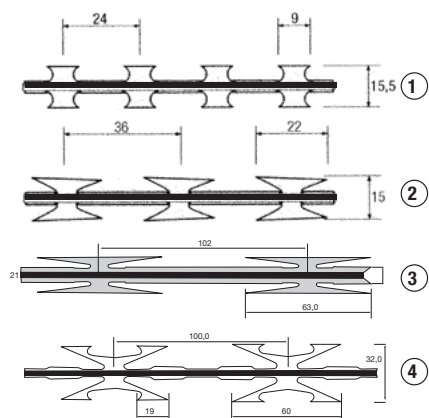

Razor Tape

Divers

Le système barbelé est constitué de spirales en acier ressort, munies de lames tranchantes.

Détail produit

ATOUTS

- Les systèmes barbelés “Razor Tape” répondent à un besoin du marché de la sécurité visant à dissuader, retarder et limiter les effractions, les escalades ou toutes autres tentatives de franchissement.
- La qualité des différents revêtements disponibles garantit au produit une très longue durée de vie.
- L'ensemble de nos accessoires assurent une installation rapide et professionnelle.
- La gamme comprend différents diamètres de réseaux répondant aux différents niveaux de sécurité nécessaire.

Systèmes

Le système standard “Razor Tape” de Betafence est constitué de spirales dont le diamètre du fil en acier ressort est de 2,5 mm. Autour de ce fil, est replié une bande d'acier continue, dotée de lames tranchantes. L'ensemble des spires sont clipsées pour obtenir un réseau étiré, stable et homogène.

Lames plates : réseau de spires clipsées et superposées à plat.
Le fil Razor est un ruban de barbelé à lames tranchantes non clipsées et tendu au-dessus de la clôture.

Revêtement

Fils	Galvanisés à chaud	Lames		
		Galvanisées à chaud	Galvanisées	Acier inoxydable
	Galvanisés à chaud	x	x	x
	Galvanisés		x	
	Acier inoxydable			x

Accessoires

Clips - Gants - Pincettes - Crochets

Profils des lames

- | | | | |
|----------------------|--|--------------------|---|
| ① Short Barb | Longueur des lames : 9 mm
Largeur des lames : 15,5 mm | ③ Long Barb | Longueur des lames : 63 mm
Largeur des lames : 21 mm |
| ② Medium Barb | Longueur des lames : 22 mm
Largeur des lames : 15 mm | ④ Detainer | Longueur des lames : 60 mm
Largeur des lames : 32 mm |