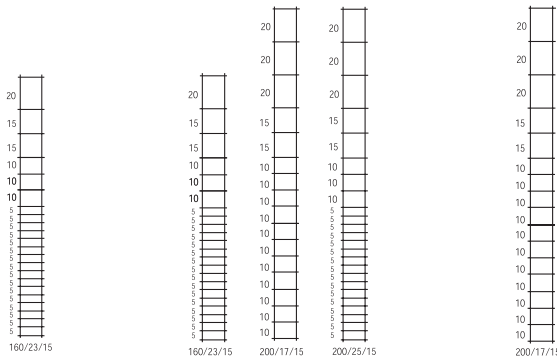

Fil de lisière : 2,50 mm - 1150/1350 N/mm²

Ursus AS Super

Revêtement : Trivalv

Dimensions et résistance à la traction du fil :

Fils horizontaux : 2,50 mm - 1150/1350 N/mm²

Fils verticaux : 2,50 mm - 400/550 N/mm²

Fil de lisière : 3,00 mm - 1050/1250 N/mm²

Dimensions des mailles

Ursus AS Light

Ursus AS Medium

Ursus AS Super

URSUS AS LIGHT

Hauteur des rouleaux en cm	Nombre de fils horizontaux	Espacement entre les fils verticaux	Type
Rouleaux de 50 m			
160	23	15	160/23/15