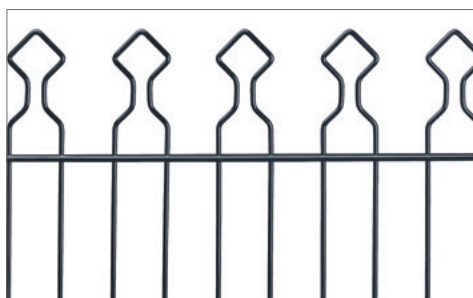

Decofor®

Paneelsystemen

Het Decofor systeem is een decoratief afrasteringssysteem, ontwikkeld voor design georiënteerde en rigide afrasteringstoepassingen.

Productdetail

TROEVEN

Decoratief

Decofor is een professionele afrastering met een eigentijds design. De panelen zijn stevig en toch uitermate elegant en decoratief. Panelen, palen en poorten harmoniëren perfect.

Zeer lange levensduur

De Betafence bedekkingstechnologie is trendsetend en waarborgt een extra lange levensduur. Na de verzinking wordt een adhesielaag aangebracht voor een perfecte hechting met de finale polyesterlaag.

Makkelijke montage

Het systeem is bijzonder makkelijk te monteren. Alle elementen zijn precies op elkaar afgestemd. Het systeem laat ook toe Decofor te installeren tussen en op muurtjes.

Compleet systeem

Beveiligingsniveau

Toepassingen

Functionaliteiten

Panelen

De panelen zijn van zwaar gelast gaas, 2015 mm breed en beschikbaar in vier hoogtes.

De maasgrootte is 200 x 65 mm.

De draden zijn erg stevig: horizontaal dubbeldraads 8 mm en verticaal 6 mm.