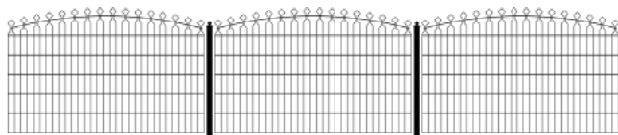

Decofor Arco