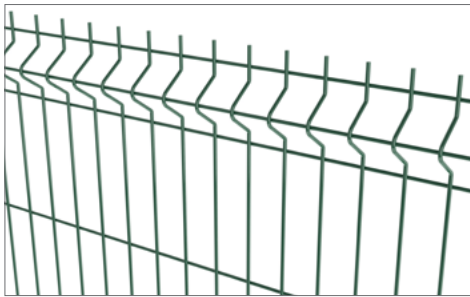

Nylofor® 3D Essential

Paneelsystemen

Nylofor 3D Essential is een kwalitatief afrasteringssysteem met panelen van 2,5 meter breed, voor een professionele en kostenefficiënte installatie.

Productdetail

TROEVEN

Lange levensduur

De bedekkingstechnologie van Betafence is van topkwaliteit en garandeert een lange levensduur. Na de verzinking wordt een specifieke adhesielaag aangebracht voor een perfecte hechting met de polyester eindlaag.

Uitstekende verhouding prijs/kwaliteit

Nylofor 3D Essential biedt kwaliteit en stevigheid tegen een lage kostprijs.

Volledig systeem

Het systeem omvat panelen van verschillende hoogtes, bevestigd op vierkante Nylofor of Bekafix palen, met een specifiek bevestigingssysteem. Een uitgebreid assortiment van innovatieve draai- en schuifpoorten maakt de afrastering helemaal af.

Panelen

De panelen hebben een breedte van 2500 mm en zijn beschikbaar in verschillende hoogtes, van 1030 tot 1930 mm. De panelen zijn aan één zijde voorzien van verticale prikkels van 30 mm, naar boven of naar onder te plaatsen.