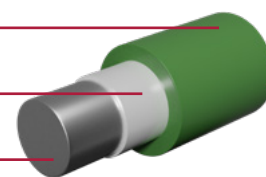

Palen en bevestiging

Vierkante palen Nylofor

De panelen worden op de voorzijde van de palen bevestigd d.m.v. klemmen en veiligheidsbouten. De palen zijn van gelaste buis (60x60mm), voorzien van inserts voor de bevestiging van de panelen en voorzien van een kunststof afsluitdop. Voor installatie met een hoogte > 2,4m, kunnen palen met sectie 80x60 en 120x60mm gebruikt worden.

Bekafix & Bekafix Ultra palen

De panelen worden zijdelings aan de palen bevestigd d.m.v. specifieke klemmen uit polyamide of geplastificeerde metalen veiligheidsklemmen. De palen zijn uit gelaste buis in "H"-vorm (70 x 44 mm) en voorzien van een kunststof afsluitdop.

Izifix palen zonder toebehoren

Zijdelingse bevestiging van Nylofor 3D Extreme panelen aan de Izifix palen, zonder toebehoren. De panelen worden perfect door middel van de sleuven van de paal vastgehouden. Het paneel wordt direct vastgezet door de binnenvouw die de verticale draad van het paneel blokkeert. Izifix palen (75 x 50 mm) worden geleverd met een dop.

UniLox palen

De panelen worden zijdelings aan de palen bevestigd d.m.v. specifieke klemmen uit polyamide of geplastificeerde metalen veiligheidsklemmen, afhankelijk van het type installatie en paneel. De palen zijn uit gelaste buis in "H"-vorm (70x64mm/70x44mm) en voorzien van een kunststof afsluitdop.

Panelen

De panelen zijn 2500 mm breed en beschikbaar in hoogtes van 630 mm tot 2430 mm. De panelen zijn voorzien van prikkels van 30 mm aan één zijde, naar boven of naar onder te plaatsen. De maasgrootte is 200 x 50 mm, de versterkingen 100 x 50 mm. De extra zware draden met een diameter van 5 mm waarborgen een grote stevigheid.

Poorten

Het Nylofor 3D Extreme is helemaal af en veilig met onze draaipoorten of schuifpoorten, manueel of gemotoriseerd.