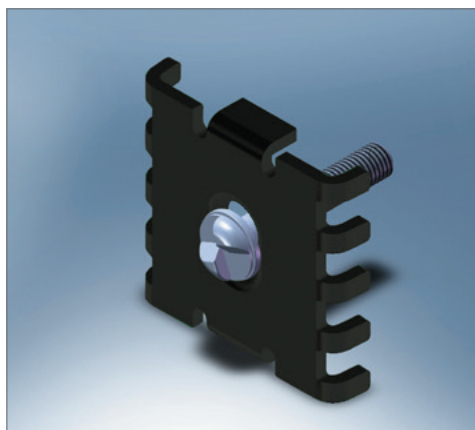

## Palen

Rechthoekige palen, polyester bedekking op verzinkte plaat met specifiek bevestigingssysteem.

## TROEVEN

- **Frontale bevestiging van Securifor panelen op de rechthoekige Securifor palen d.m.v. specifieke klemmen of afdeklatten.**

### Profiel

- Palen uit verzinkte plaat.
- Tussen& eindpalen: 80 x 60 x 2,5 mm of 120 x 60 x 3,0 mm voorzien van 1 rij inserts voor de frontale bevestiging van de panelen.
- Hoekpalen: 80 x 60 x 2,5 mm of 120 x 60 x 3,0 mm voorzien van 1 rij inserts op twee aanliggende zijden voor de plaatsing van twee panelen in een hoek.
- I/V: 15,1cm<sup>3</sup> (80 x 60 x 2,5 mm)
- I/V: 31,98 cm<sup>3</sup> (120 x 60 x 3,0 mm)

### Toebehoren

- Bevestigingsklemmen met one-way laagbolkopschroef met kruisgleuf M8 x 40 mm + rondsels M8 in kunststof
- Afdeklatt
- Neoprene strips
- U-profiel