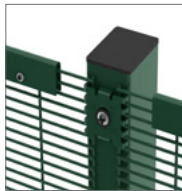

Beveiligingsniveau

Toepassingen

Functionaliteiten

Palen en bevestiging

De Securifor panelen kunnen bevestigd worden op diverse types palen:

Rechthoekige buispalen

Paal met 1 rij inserts voor de frontale bevestiging van twee panelen in rechte lijn d.m.v. een specifieke metalen bevestigingsstuk met een one-way laagbolkopschroef met kruisgleuf M8 x 40. Hoekpaal met 1 rij inserts op twee aanliggende zijden voor de plaatsing van twee panelen in een hoek. Profiel tussen-, eind- en hoekpalen: 80x60x2,5 mm (tot 3,7 m hoogte) en 120x60x3,00 mm (hoogte 4,8 m). Specifieke rechthoekige palen in combinatie met afdeklatten: op aanvraag

Bekafix Ultra palen

Zijdelijke bevestiging van de panelen d.m.v. specifieke metalen veiligheidsbevestigingsklemmen (spinklem met slotbout M6 x 50 mm en afbreekmoer). Gelaste palen (70 x 44 mm, wanddikte 1,75 mm) in H-profiel met uitsparingen voor het bevestigen van de panelen. Voorzien van een kunststof afdekkop. Hogere inertie en type staal dan Bekafix palen. Rekgrens: 550 MPa; relatieve kracht: 401. Magnelis en polyester gecoat.

Bekasecure palen

De Bekasecure palen hebben een uniek design en zijn vervaardigd uit staal met hoge treksterkte en garanderen een superieure beveiliging, een bijzondere stevigheid en maximaal installatiegemak. De palen zijn voorzien van een dubbele rij sleuvgaten 10 x 20 mm voor de bevestiging van de panelen en de afdeklatten d.m.v. specifieke inox slotbouten. Het open profiel van de Bekasecure paal laat toe dat elektrische kabels of optische vezels op voorhand in het paalprofiel kunnen worden voorzien en wordt afgedicht met een specifieke metalen afdekkap.