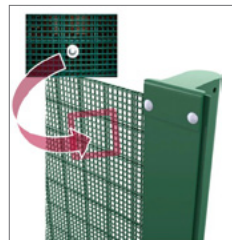

Extra beveiliging

Securifor® Double Skin - panelen

- Garanderen een verhoogde veiligheid en een maximale vertragsfactor.
- Te verkrijgen in 2 uitvoeringen: Twee panelen Securifor die 90° t.o.v. elkaar gelast zijn. OF Een bijkomend paneel wordt 90°gedraaid en bevestigd op het 1° Securifor paneel tussen de palen. Het 2° paneel wordt mechanisch bevestigd met een rivet-systeem.

ASSORTIMENT SECURIFOR

Hoogte afrastering mm	Afmetingen panelen B x H mm	Profiel paal mm	Lengte palen mm	Afmetingen voetplaten mm	Lengte afdeklatten mm
met rechthoekige palen en bevestigingsstukken					
2000	2518,6 x 2010,6	80 x 60 x 2,50	2600	-	-
2400	2518,6 x 2417,0	80 x 60 x 2,50	3100	-	-
3000	2518,6 x 3001,2	80 x 60 x 2,50	3700	-	-
4000	2518,6 x 4004,5	120 x 60 x 3,00	4800	-	-
met Bekasecure palen en afdeklatt - in te betoneren					
3000	2518,6 x 3001,2	135 x 140 x 4,00	4050	-	3050
4000	2518,6 x 4004,5	135 x 140 x 4,00	4800	-	2060+2060
met Bekasecure palen en afdeklatt - met aangelaste voetplaat					
4000	2518,6 x 4004,5	135 x 140 x 4,00	4050	230 x 230 x 15	2060+2060
6000	2518,6 x 6011,1	135 x 140 x 4,00	6030	300 x 300 x 20	2060 + 2060 + 2060

* Montagehandleiding: beschikbaar op aanvraag