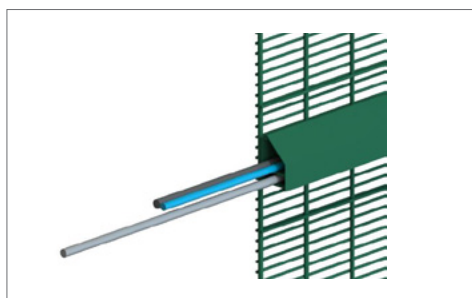

Productdetail

TROEVEN

Vereenvoudigde installatie

SmartFence is ontworpen als behuizing voor stroom-, data- en detectiekabels. Het aan de omheining gemonteerde systeem is een kostenbesparende oplossing die civiele werken vermindert en installatie, renovatie en integratie vereenvoudigt. Duurzaam staal en aluminium beschermen kabels tegen sabotage en weersinvloeden.

Onderzoeken tonen aan dat de detectie even accuraat blijft en dat het aantal valse alarmen minimaal blijven.

Minder nood aan civiele werken.

Kostenbesparende aanleg van geïntegreerde detectie-, voedings- en datakabels.

Eén enkele geleider voor stroom, data en detectie.

Stroomkabel in een aparte kamer.

Snel en eenvoudig te installeren en aan te passen.

Voortdurende stabiele kabelbescherming.