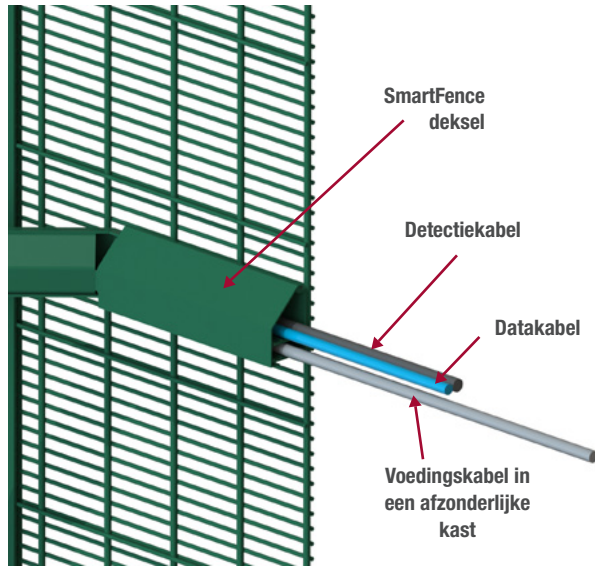

Uniek ontwerp

Het aanleggen en trekken van ondergrondse wachtbuizen en bekabeling is dankzij SmartFence niet langer nodig. Alle kabels die nodig zijn binnen een geïntegreerd beveiligingssysteem kunnen aan de afrastering worden bevestigd.

Een afneembaar deksel maakt het aanbrengen, toevoegen en vervangen van kabels gemakkelijk. Dit reduceert de kosten voor installatie en onderhoud aanzienlijk.

Compatibiliteit

Afrasteringspanelen

- Securifor®
- Nylofor®

Palen

- Bekacclip®
- Bekafix®
- Bekafix® Ultra
- Bekasecure®
- O Lox®
- Nylofor® Vierkant
- Nylofor® Rechthoekig
- Securifor® Rechthoekig