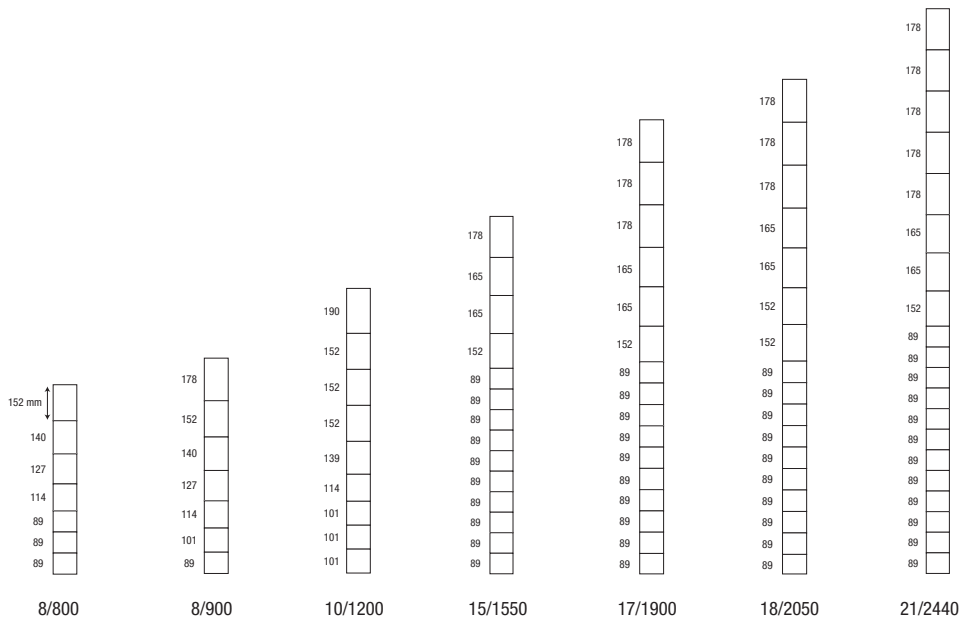

De verticale draden zijn ononderbroken in lengte. Samen met de knopen en spanningskrimpen zorgen ze voor de stevigheid en elasticiteit van het geheel. De belasting van een impact zal zich verspreiden over de hele hoogte van de omheining, en over een zekere afstand aan beide kanten. De verticale draden zijn standaard beschikbaar met een tussenafstand van 160 mm of 320 mm.

Specificaties

Draaddiameters & treksterkte

Horizontale draad & neggedraad :	2.50 mm / hoge treksterkte (ong. 1.300 N/mm²)
Verticale draad :	2.50 mm / medium treksterkte (ong. 800 N/mm²)
Knoopdraad :	2.24 mm / standaard treksterkte (ong. 500 N/mm²)

Bedekkingsprocédé

Trigalv®-draden (zwaar gegalvaniseerd, min 230 g/m²)

Afstand tussen de verticale draden	standaard 160 & 320 mm (225 & 600 mm zijn mogelijk op aanvraag)
Krimp	diepe spanningskrimp in elk gaas
Maximale hoogte omheining	2440 mm
Maximum aantal horizontale draden	21 draden
Standaardlengte rol	100 m (andere rollengtes zijn op aanvraag beschikbaar)

Standaard assortiment*

URSUS CYCLONE

Rolhoogte cm	Type (rolhoogte (cm) / aantal horizontale draden / afstand tussen de verticale draden (cm))	Rollengte m	Gewicht rol kg
80	80/8/15	100	67,7
90	90/8/30	100	49,8
120	120/10/15	100	90,5
155	155/15/15	100	131,8
190	190/17/15	100	153,4
205	205/18/15	100	163,6
244	244/21/15	100	193,9

Betafence Belgium NV / Blokkestraat 34 b, B-8550 Zwevegem
+ 32 (0)56 73 46 46 | info.belux@betafence.com | betafence.be / betafence.nl

Betafence is wereldmarktleider in omheiningsooplossingen, toegangscontrole en detectiesystemen voor perimeterbeveiliging. Alle Betafence bedrijfs- en productnamen zijn handelsmerken van PRÆSIDIAD Group Limited. Het assortiment en de producten kunnen worden gewijzigd zonder voorafgaande waarschuwing.

Betafence is er trots op een PRÆSIDIAD-merk te zijn en maakt deel uit van een wereldwijd netwerk waarin het met Guardiar en Hesco samenwerkt als leider in perimeter beveiligingssysteem en -oplossingen. Meer informatie vindt u op praesidiad.com.

BETAFENCE
Securing What Matters
betafence.be/nl/contact-betafence