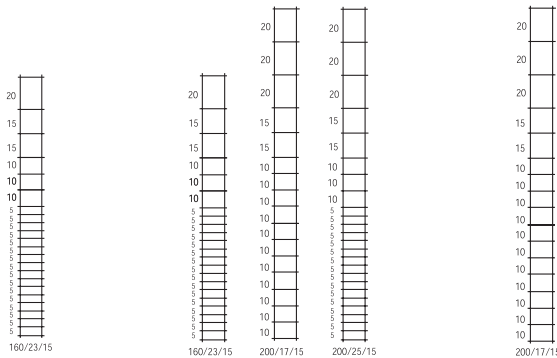

- Horizontale draden: 2,00 mm - 1200/1400 N/mm²
- Verticale draden: 1,90 mm - 400/550 N/mm²
- Neggedraad: 2,50 mm - 1150/1350 N/mm²

TRIGALV

Ursus AS Super

Coating: Trivalv

Draaddiameter en treksterkte draad:

- Horizontale draden: 2,50 mm - 1150/1350 N/mm²
- Verticale draden: 2,50 mm - 400/550 N/mm²
- Neggedraad: 3,00 mm - 1050/1250 N/mm²

TRIGALV

Maasgroottes

Ursus AS Light

Ursus AS Medium

Ursus AS Super

URSUS AS LIGHT