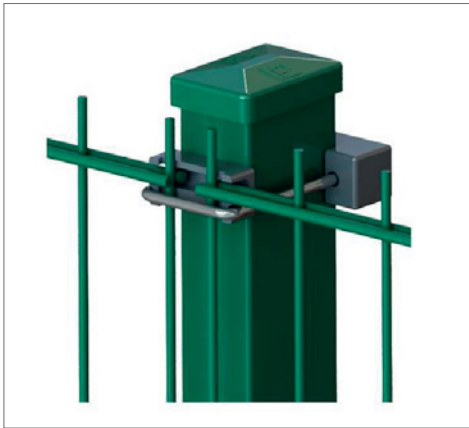

Palen

De palen zonder boringen zijn te combineren met een specifiek beugelsysteem (inox beugel + bijhorende kunststofstukken) of beugelbevestigingssysteem met bouten en moeren.

Productdetail

Profiel

- Paalsectie: 60x40x1,5
- Paal zonder inserts
- Voorzien van een dop met Betafence logo

Toebehoren

- Beugels
- Beugels geadviseerd elke 400 - 600 mm
- Hoekklemmen

Kleuren

Standaard beschikbaar in groen RAL 6005, antraciet grijs RAL 7016 en zwart RAL 9005.

ASSORTIMENT RECHTHOEKIGE NYLOFOR[®] PALEN