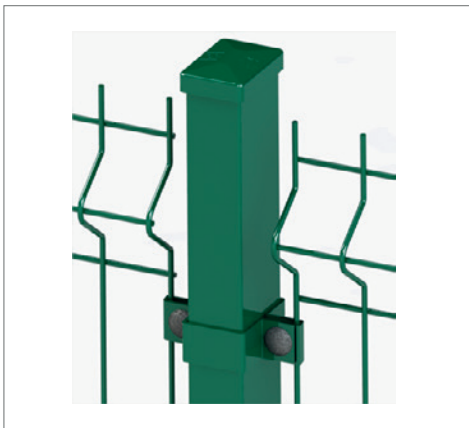

Palen

De palen zonder boringen zijn te combineren met een specifiek beugelsysteem (inox beugel + bijhorende kunststofstukken) of beugelbevestigingssysteem met bouten en moeren.

Productdetail

Profiel

- Paalsectie: 60x40x1,5
- Paal zonder inserts
- Voorzien van een dop met Betafence logo

Toebehoren

- Beugels
- Beugels geadviseerd elke 400 - 600 mm
- Hoekklemmen

Kleuren

Standaard beschikbaar in groen RAL 6005, antraciet grijs RAL 7016 en zwart RAL 9005.

ASSORTIMENT RECHTHOEKIGE NYLOFOR[®] PALEN